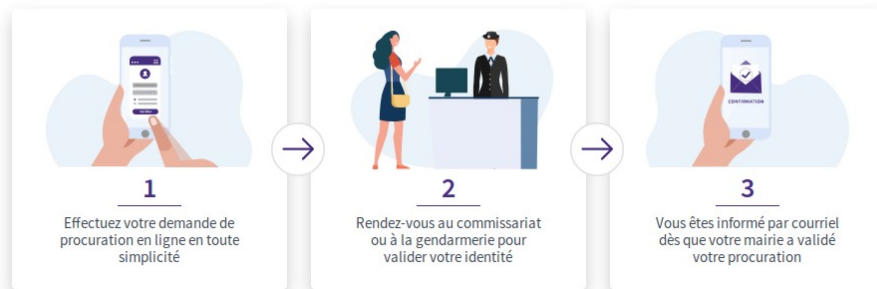

Du nouveau pour les PROCURATIONS de vote

Les élections régionales devraient se dérouler dans quelques semaines. Vos administrés peuvent se rendre **dès à présent** à la brigade pour établir leurs procurations en cas d'absence au scrutin.

Une **nouveauté** cette année, la **procuration dématérialisée** :

- 1/ Pour cela, le citoyen peut se rendre sur le site internet maprocuration.gouv.fr
- 2/ Suite à cette demande, une référence à 6 caractères lui sera envoyée par courriel ;
- 3/ Il se présente à la gendarmerie avec cette référence à 6 caractères et une pièce d'identité pour faire valider sa demande de procuration ;
- 4/ Dès la validation par la gendarmerie, la procuration est transmise en version dématérialisée à la mairie concernée.

Comment ça marche ?

Les imprimés CERFA traditionnels existent toujours notamment pour les personnes âgées ne pouvant se déplacer. La gendarmerie se rendra à leur domicile pour établir la procuration.

Délinquance : les bons conseils pour les habitants de ma commune